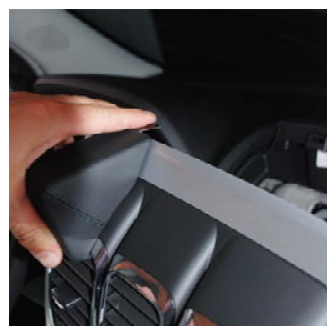

Tapicerke do przodu zdemontowac

Console zoals afgebeeld inschuiven, achterste metalen plaat ombuigen

Wsadzic konsole jak na zdjeciu i zagiac tylna blaszke

Bekleding met het console terug monteren

Oslone z konsola ponownie zamontowac