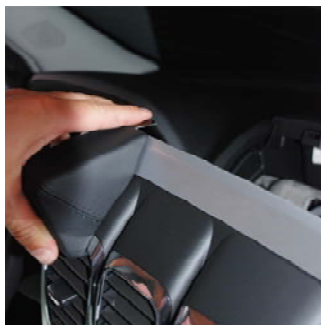

**Einbauanleitung    installation instruction**

Art.-Nr.:  
item#

**270035    Navi GMC Acadia**

Verkleidung vorziehen

Pull cover forward

Konsole wie abgebildet einschieben, hinteres Blech umbiegen

Insert console as illustrated, bend rear metal plate